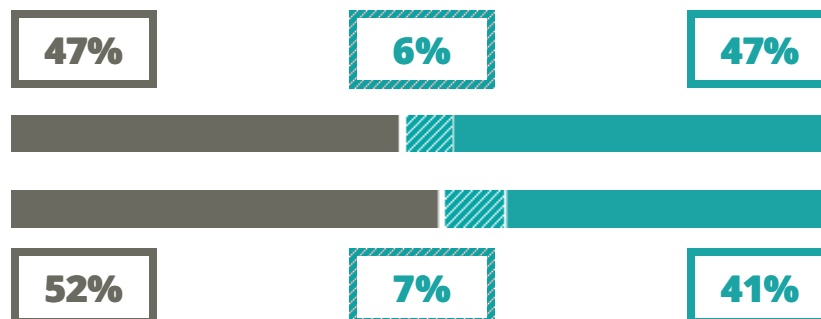

JOHN MAYNARD KEYNES

IND. TECNICO - SETTORE ECONOMICO

VIA MORAZZONE 37, GAZZADA
SCHIANNO(VARESE)

Indice FGA: **52.36/100**

Forchetta: [45.65- 59.54]

VOTO MEDIO MATURITA'
IMMATRICOLATI

VOTO MEDIO MATURITA'
NON IMMATRICOLATI

NUMERO MEDIO
DIPLOMATI PER ANNO

TASSI D'ISCRIZIONE E ABBANDONO

- Non si immatricolano
- Si immatricolano e non superano il I anno
- Si immatricolano e superano il I anno

JOHN MAYNARD KEYNES

MEDIA SCUOLE DELLO STESSO
INDIRIZZO NELLA REGIONE

COSA SCELGONO GLI IMMATRICOLATI?

Quali sono le aree disciplinari più gettonate dai diplomati di questa scuola?
E in quali atenei si immatricolano con maggior frequenza?