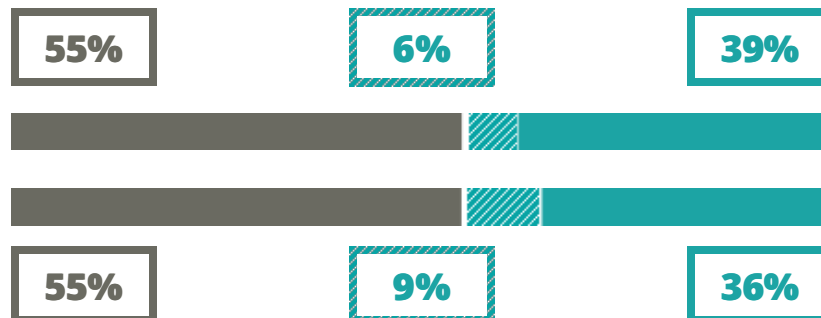

JOHN MAYNARD KEYNES

IND. TECNICO - SETTORE TECNOLOGICO

VIA MORAZZONE 37, GAZZADA
SCHIANNO(VARESE)

Indice FGA: **65.44/100**

Forchetta: [59.97- 71.35]

VOTO MEDIO MATURITA'
IMMATRICOLATI

VOTO MEDIO MATURITA'
NON IMMATRICOLATI

NUMERO MEDIO
DIPLOMATI PER ANNO

TASSI D'ISCRIZIONE E ABBANDONO

- Non si immatricolano
- Si immatricolano e non superano il I anno
- Si immatricolano e superano il I anno

JOHN MAYNARD KEYNES

MEDIA SCUOLE DELLO STESSO
INDIRIZZO NELLA REGIONE

COSA SCELGONO GLI IMMATRICOLATI?

Quali sono le aree disciplinari più gettonate dai diplomati di questa scuola?
E in quali atenei si immatricolano con maggior frequenza?